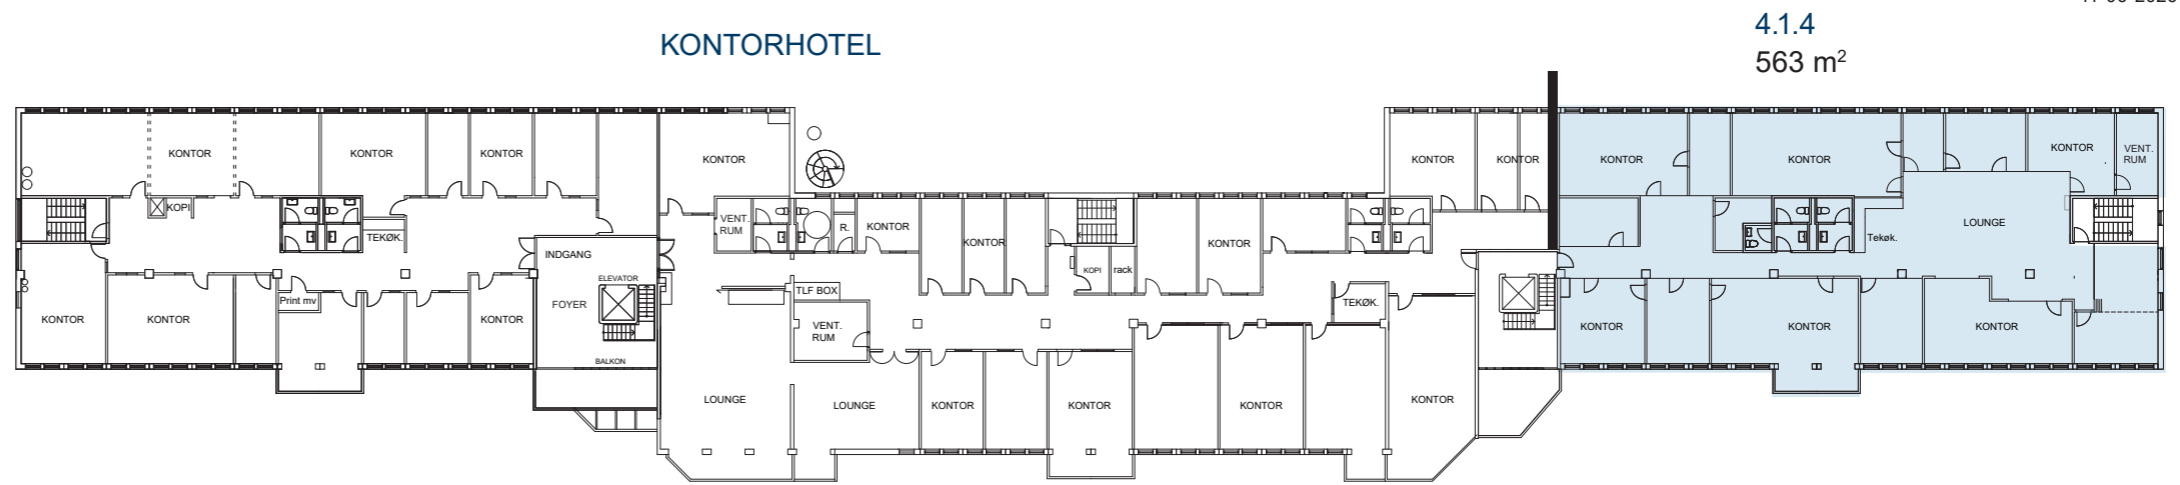

1. sal større lejemål

KONTORHOTEL

4C.1.2A
337 m²

- Reserveret
- Ledigt (brutto m²)
- Udlejet

2. sal større lejemål

11-06-2026

KONTORHOTEL

4.2.3
558 m²

2.2.1
914 m²

10.2.1
591 m²

10.2.2
404 m²

4C.2.2
892 m²

4C.2.1
292 m²

- Reserveret
- Ledigt (brutto m²)
- Udlejet

3. sal større lejemål