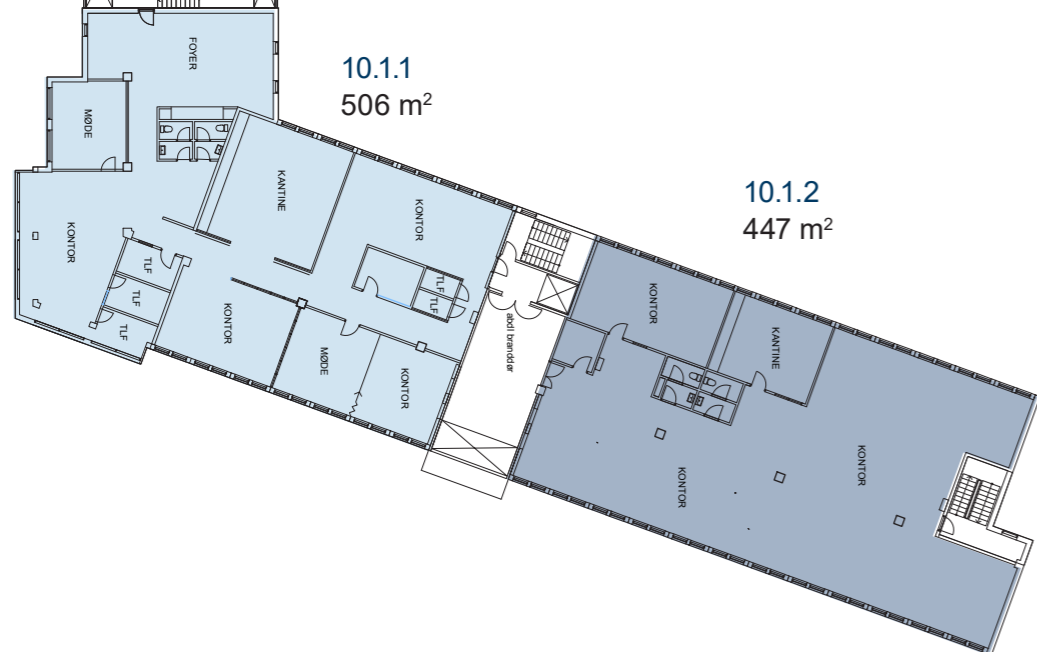

1. sal større lejemål

KONTORHOTEL

4C.1.2A
337 m²

- Reserveret
- Ledigt (brutto m²)
- Udlejet

2. sal større lejemål

11-06-2026

KONTORHOTEL

4.2.3
558 m²

2.2.1
914 m²

10.2.1
591 m²

10.2.2
404 m²

4C.2.2
892 m²

4C.2.1
292 m²

- Reserveret
- Ledigt (brutto m²)
- Udlejet

3. sal større lejemål