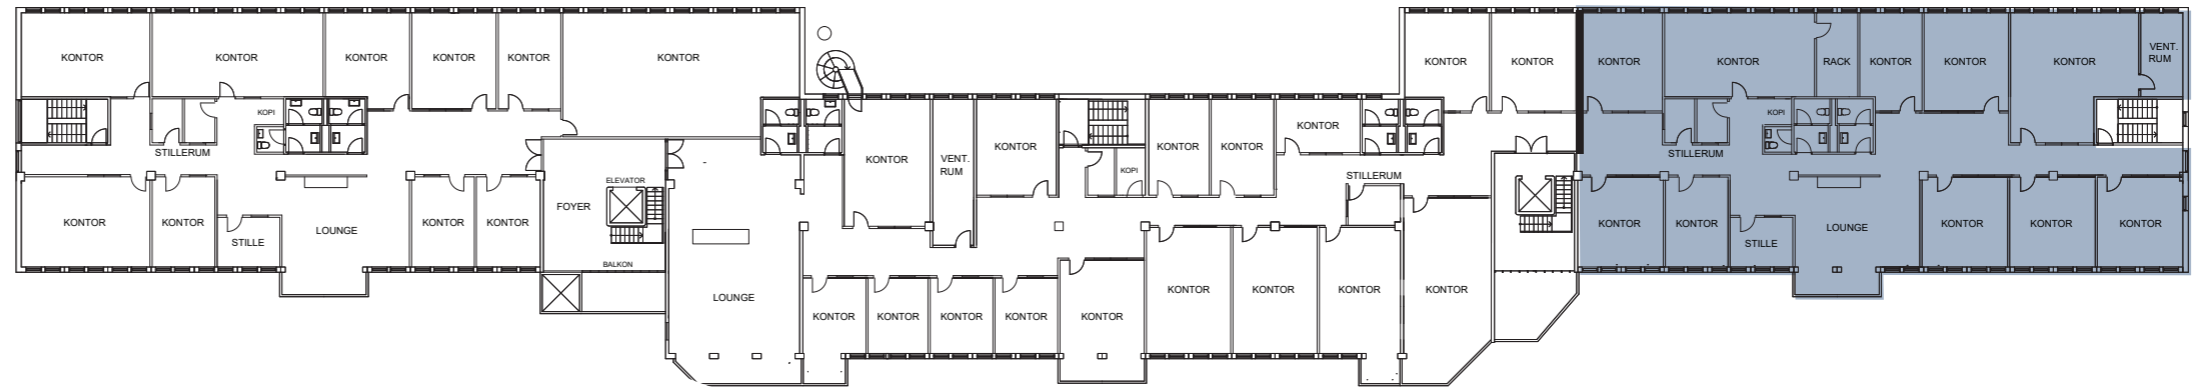

1. sal større lejemål

KONTORHOTEL

4C.1.2A
337 m²

- Reserveret
- Ledigt (brutto m²)
- Udlejet

2. sal større lejemål

11-06-2026

KONTORHOTEL

4.2.3
558 m²

2.2.1
914 m²

10.2.1
591 m²

10.2.2
404 m²

4C.2.2
892 m²

4C.2.1
292 m²

- Reserveret
- Ledigt (brutto m²)
- Udlejet

3. sal større lejemål