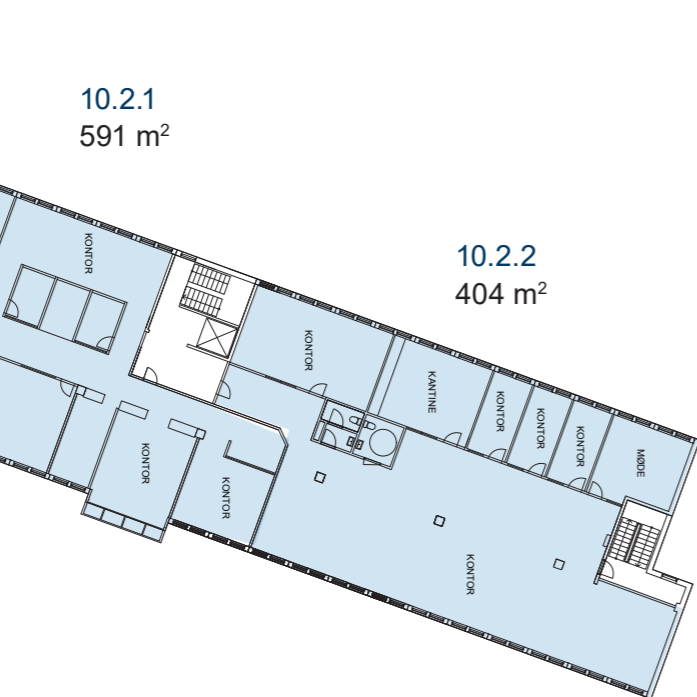

1. sal større lejemål

KONTORHOTEL

4C.1.2A
337 m²

- Reserveret
- Ledigt (brutto m²)
- Udlejet

2. sal større lejemål

11-06-2026

KONTORHOTEL

4.2.3
558 m²

2.2.1
914 m²

10.2.1
591 m²

10.2.2
404 m²

4C.2.2
892 m²

4C.2.1
292 m²

- Reserveret
- Ledigt (brutto m²)
- Udlejet

3. sal større lejemål