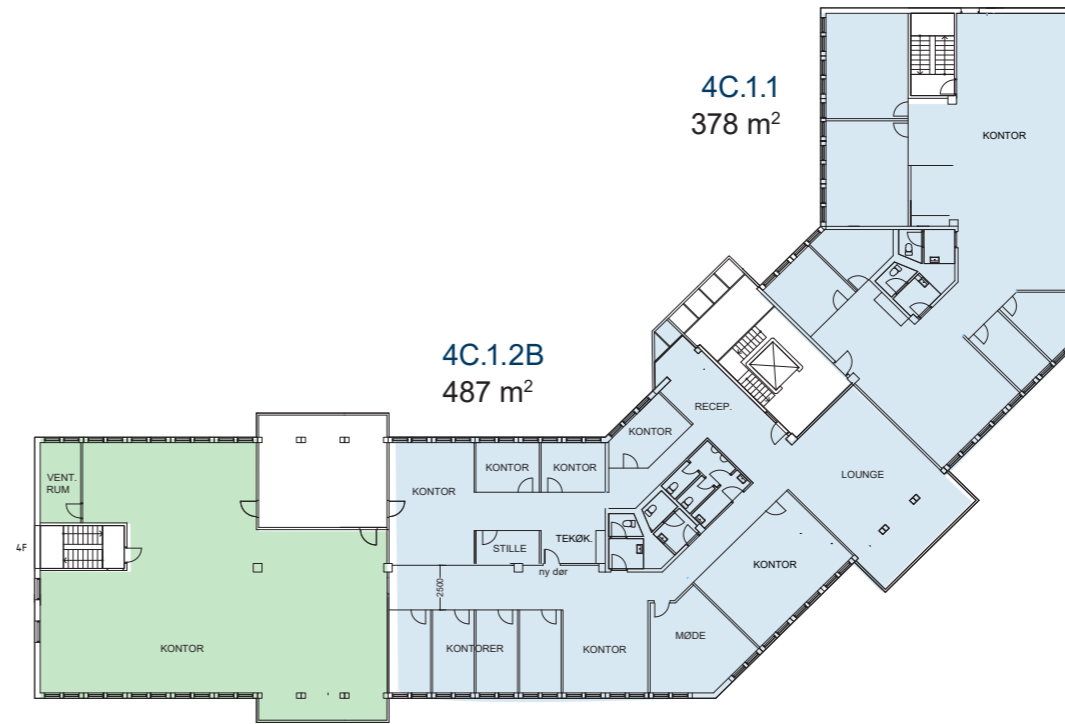

1. sal større lejemål

KONTORHOTEL

4C.1.2A
337 m²

- Reserveret
- Ledigt (brutto m²)
- Udlejet

2. sal større lejemål

11-06-2026

KONTORHOTEL

4.2.3
558 m²

2.2.1
914 m²

10.2.1
591 m²

10.2.2
404 m²

4C.2.2
892 m²

4C.2.1
292 m²

- Reserveret
- Ledigt (brutto m²)
- Udlejet

3. sal større lejemål