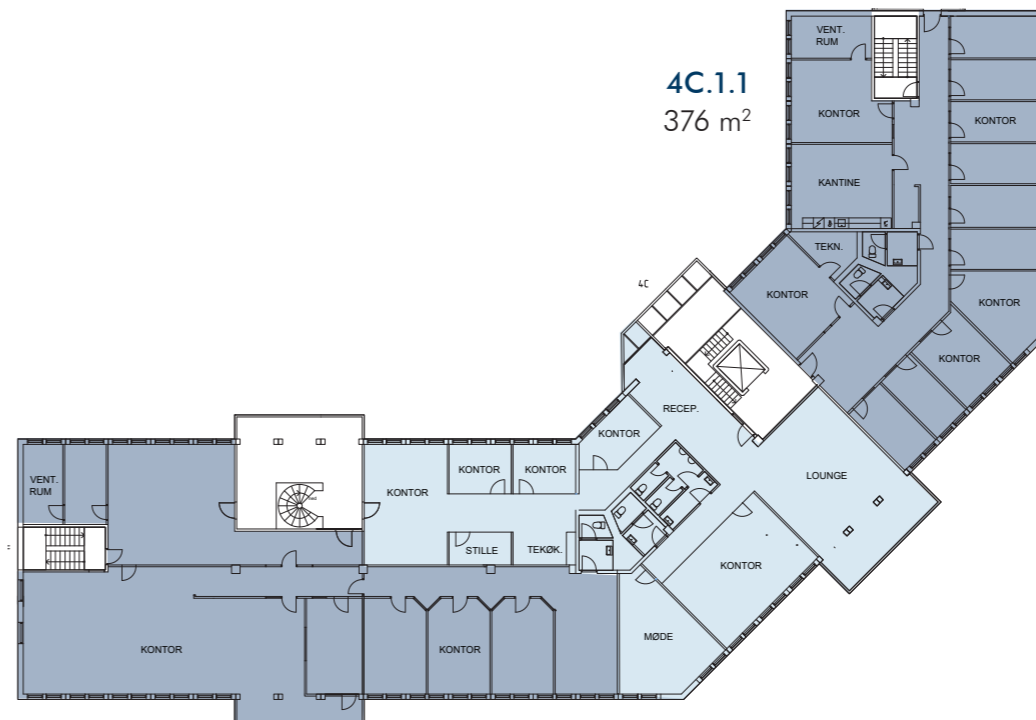

1. sal større lejemål

2.1.1
328 m²

4.1.2
167 m²

4.1.3
868 m²

4.1.4
582 m²

4C.1.1
376 m²

10.1.2
444 m²

4C.1.2A
410 m²

-  Ledigt (brutto m²)
-  Udlejet

2. sal større lejemål

4.2.2
1.394 m²

KONTORHOTEL

4C.2.1
375 m²

10.2.1
570 m²

10.2.2
426 m²

-  Reserveret
-  Ledigt (brutto m²)
-  Udlejet

3. sal større lejemål