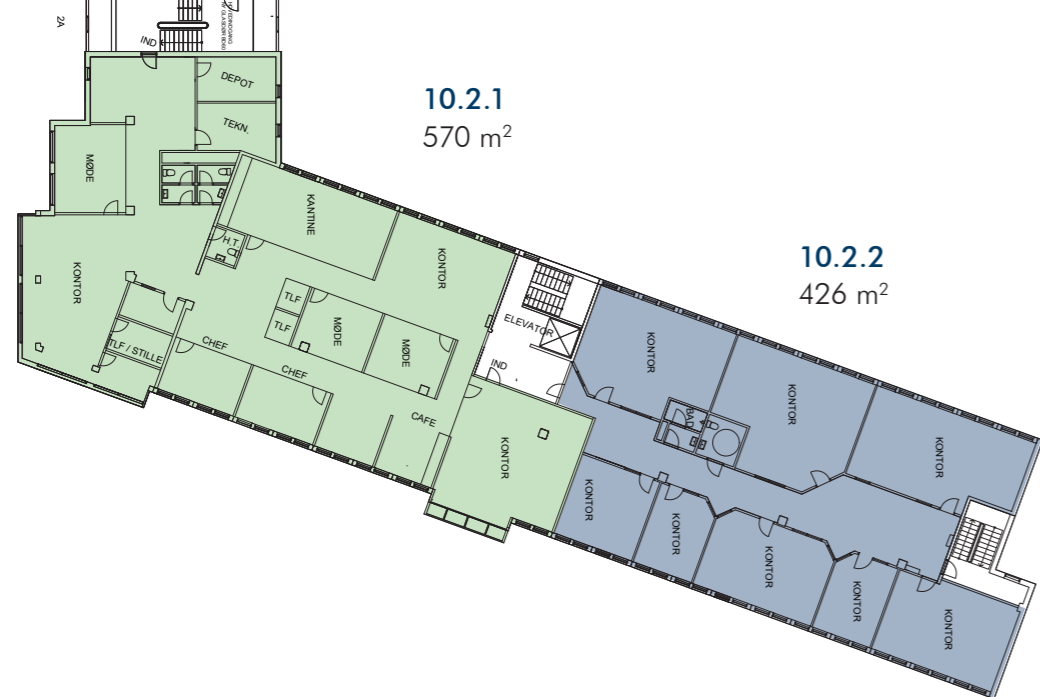

1. sal større lejemål

2.1.1
328 m²

4.1.2
167 m²

4.1.3
868 m²

4.1.4
582 m²

4C.1.1
376 m²

10.1.2
444 m²

4C.1.2A
410 m²

-  Ledigt (brutto m²)
-  Udlejet

2. sal større lejemål

4.2.2
1.394 m²

KONTORHOTEL

4C.2.1
375 m²

10.2.1
570 m²

10.2.2
426 m²

-  Reserveret
-  Ledigt (brutto m²)
-  Udlejet

3. sal større lejemål