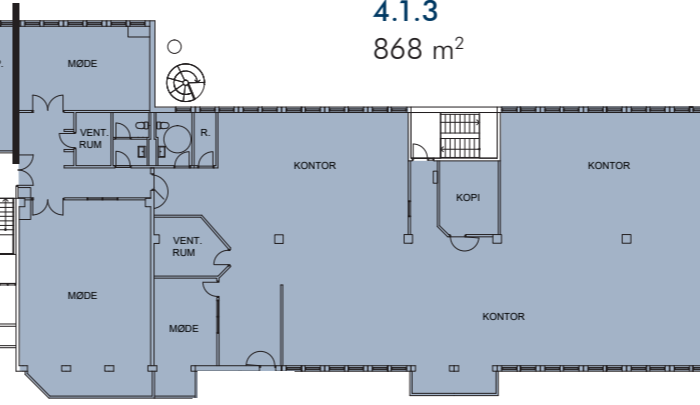

1. sal større lejemål

2.1.1
328 m²

4.1.2
167 m²

4.1.3
868 m²

4.1.4
582 m²

4C.1.1
376 m²

10.1.2
444 m²

4C.1.2A
410 m²

-  Ledigt (brutto m²)
-  Udlejet

2. sal større lejemål

4.2.2
1.394 m²

KONTORHOTEL

4C.2.1
375 m²

10.2.1
570 m²

10.2.2
426 m²

-  Reserveret
-  Ledigt (brutto m²)
-  Udlejet

3. sal større lejemål